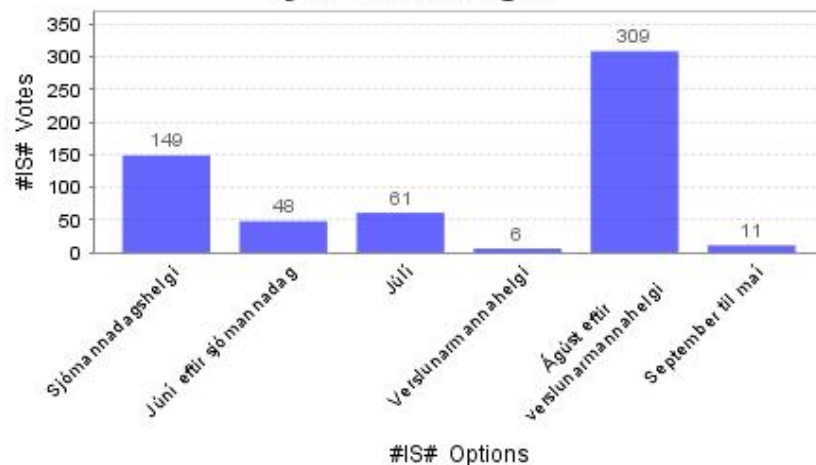

Ef meirihluti íbúa er hlynntur viðræðum, við hvaða sveitarfélag ætti Ölfus helst að ræða? (Sé fyllt í valkosti má velja eitt eða fleiri sveitarfélög)

Árborg	81
Hveragerði	286
Grindavík	214
Annað sveitarfélag	96
#IS# Implicit Blank	111

#IS# Total number of votes in this question: 617

Kjördæmi 1: 617

Hvaða tímasetningu telur þú heppilegasta/besta fyrir Hafnardaga?

Hvaða tímasetningu telur þú heppilegasta/besta fyrir Hafnardaga?

Sjómánudagshelgi	149
Júní eftir sjómánudag	48
Júlí	61
Verslunarmannahelgi	6
Ágúst eftir verslunarmannahelgi	309
September til maí	11
#IS# Implicit Blank	33