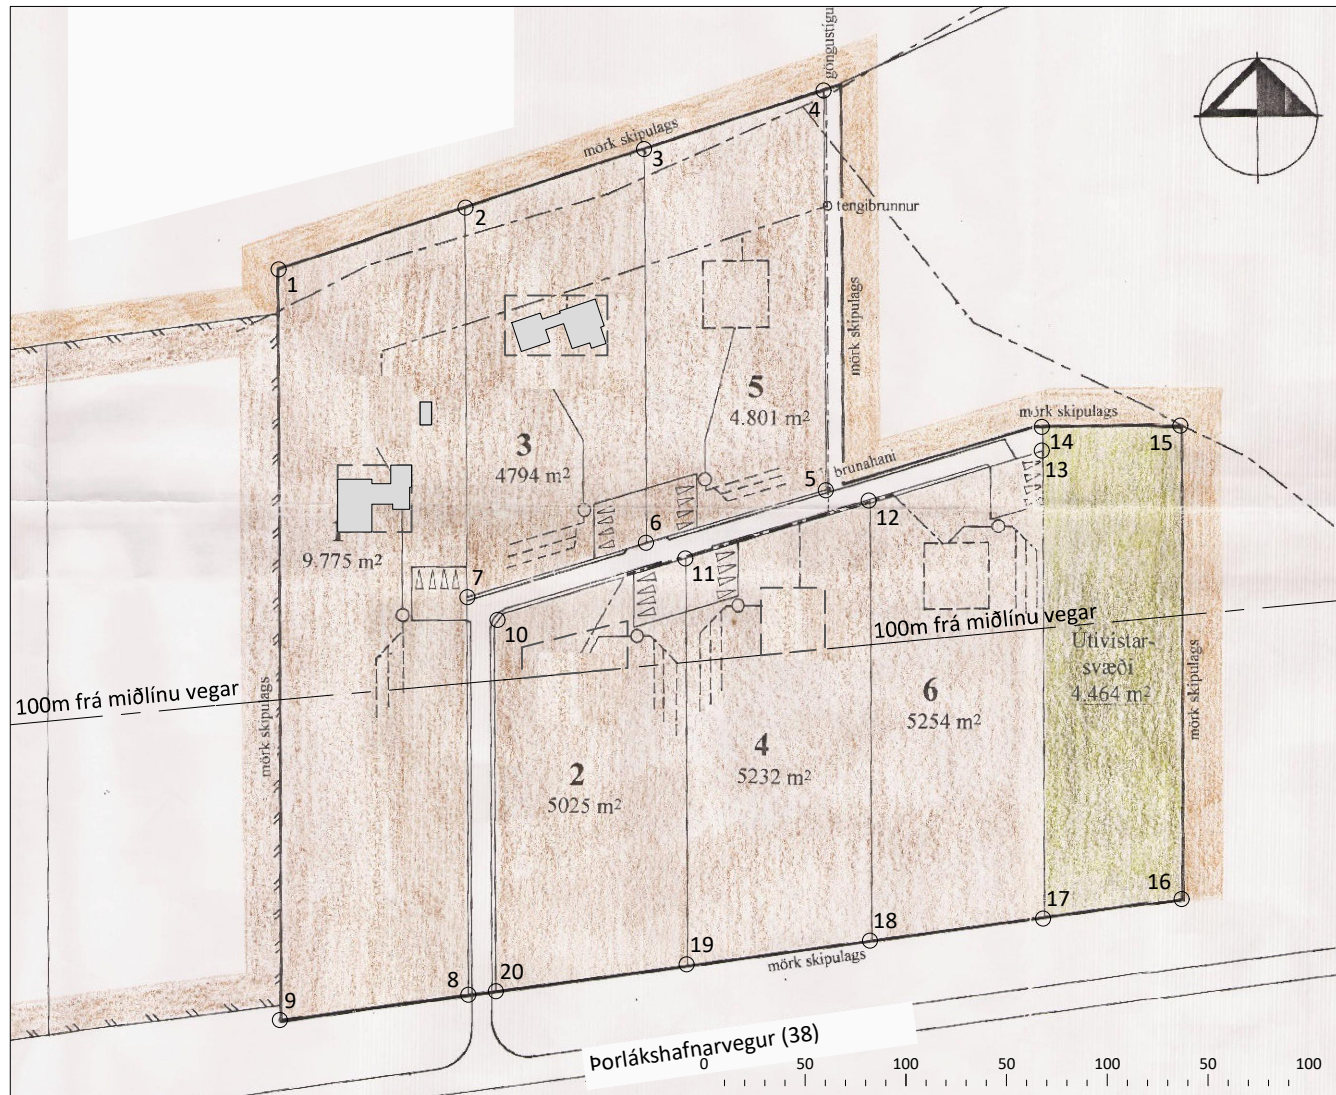

GRÍMSLÆKJARHEIÐI Í SVEITARFÉLAGINU ÖLFUS

Breyting á deiliskipulagi frístundabyggðar

Gildandi deiliskipulag mkv: 1:4000

Breytt deiliskipulag mkv: 1:2000

GREINARGERÐ

1. Inngangur Skipulagssvæðið

Í gildi er deiliskipulag fyrir frístundabyggð á Grímslækjarheiði, austur af Bolasteini í Svf. Ölfus, samþykkt/staðfest 08.08.1995, nr. 2261.

Í breytingunni felst að:

- Lóðamörk eru hnitsett.
- Byggingarlína 100m frá miðlinu vegar-
- Byggingareitir á lóðum 1 og 3 stækka.
- Byggingareitir á lóðum 2 og 4 færast fyrir ofan 100m miðlinu vegar, en halda áfram sömu stærð.

Þá hafa lóðir 1 og 3 verið byggðar:

- Lóð 1= Hlíðarás, Landnr: 172271
- Lóð 3= Sögusteinn, Landnr: 172269

Einungis er gerð breyting á uppdrætti. Skipulagsskilmálar eru óbreyttir.

Kortagrunnur er frá Verkfræðistofunni EFLU.