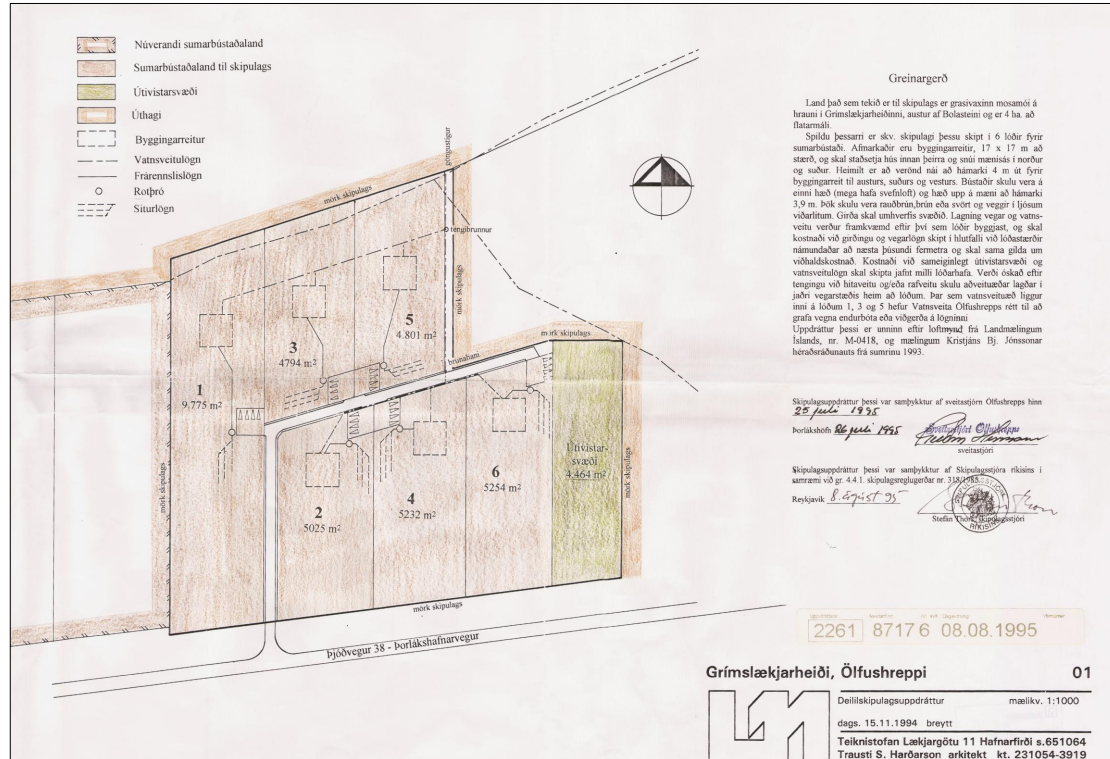

GRÍMSLÆKJARHEIÐI Í SVEITARFÉLAGINU ÖLFUS

Breyting á deiliskipulagi frístundabyggðar

Gildandi deiliskipulag mkv: 1:4000

Breytt deiliskipulag mkv: 1:2000

GREINARGERÐ

1. Inngangur Skipulagssvæðið

Í gildi er deiliskipulag fyrir frístundabyggð á Grímslækjarheiði, austur af Bolasteini í Svf. Ölfus, samþykkt/staðfest 08.08.1995, nr. 2261.

Í breytingunni felst að:

- Lóðamörk eru hnitsett.
- Byggingarlína 100m frá miðlinu vegar-
- Byggingareitir á lóðum 1 og 3 stækka.
- Byggingareitir á lóðum 2 og 4 færast fyrir ofan 100m miðlinu vegar, en halda áfram sömu stærð.

Þá hafa lóðir 1 og 3 verið byggðar:

- Lóð 1= Hlíðarás, Landnr: 172271
- Lóð 3= Sögusteinn, Landnr: 172269

Einungis er gerð breyting á uppdrætti. Skipulagsskilmálar eru óbreyttir.

Kortagrunnur er frá Verkfræðistofunni EFLU.