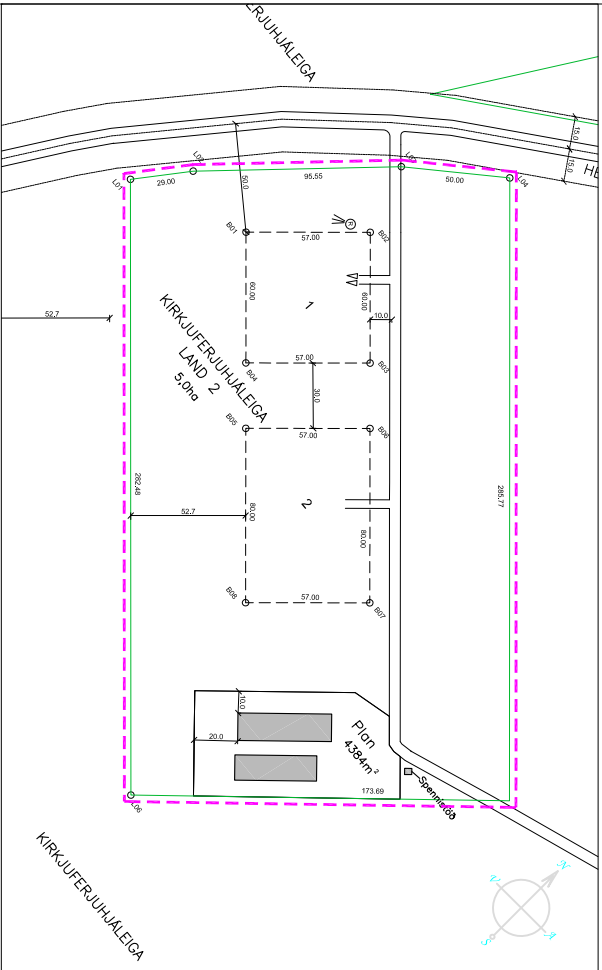

BREYTT DELUSKIPULAG m.kv 1:1.500

HLUTI UR AÐALSKIPULAGI ÖLFUSS 2010-2020 m.kv 1:25.000

GILDANDI DELUSKIPULAG m.kv 1:1.500