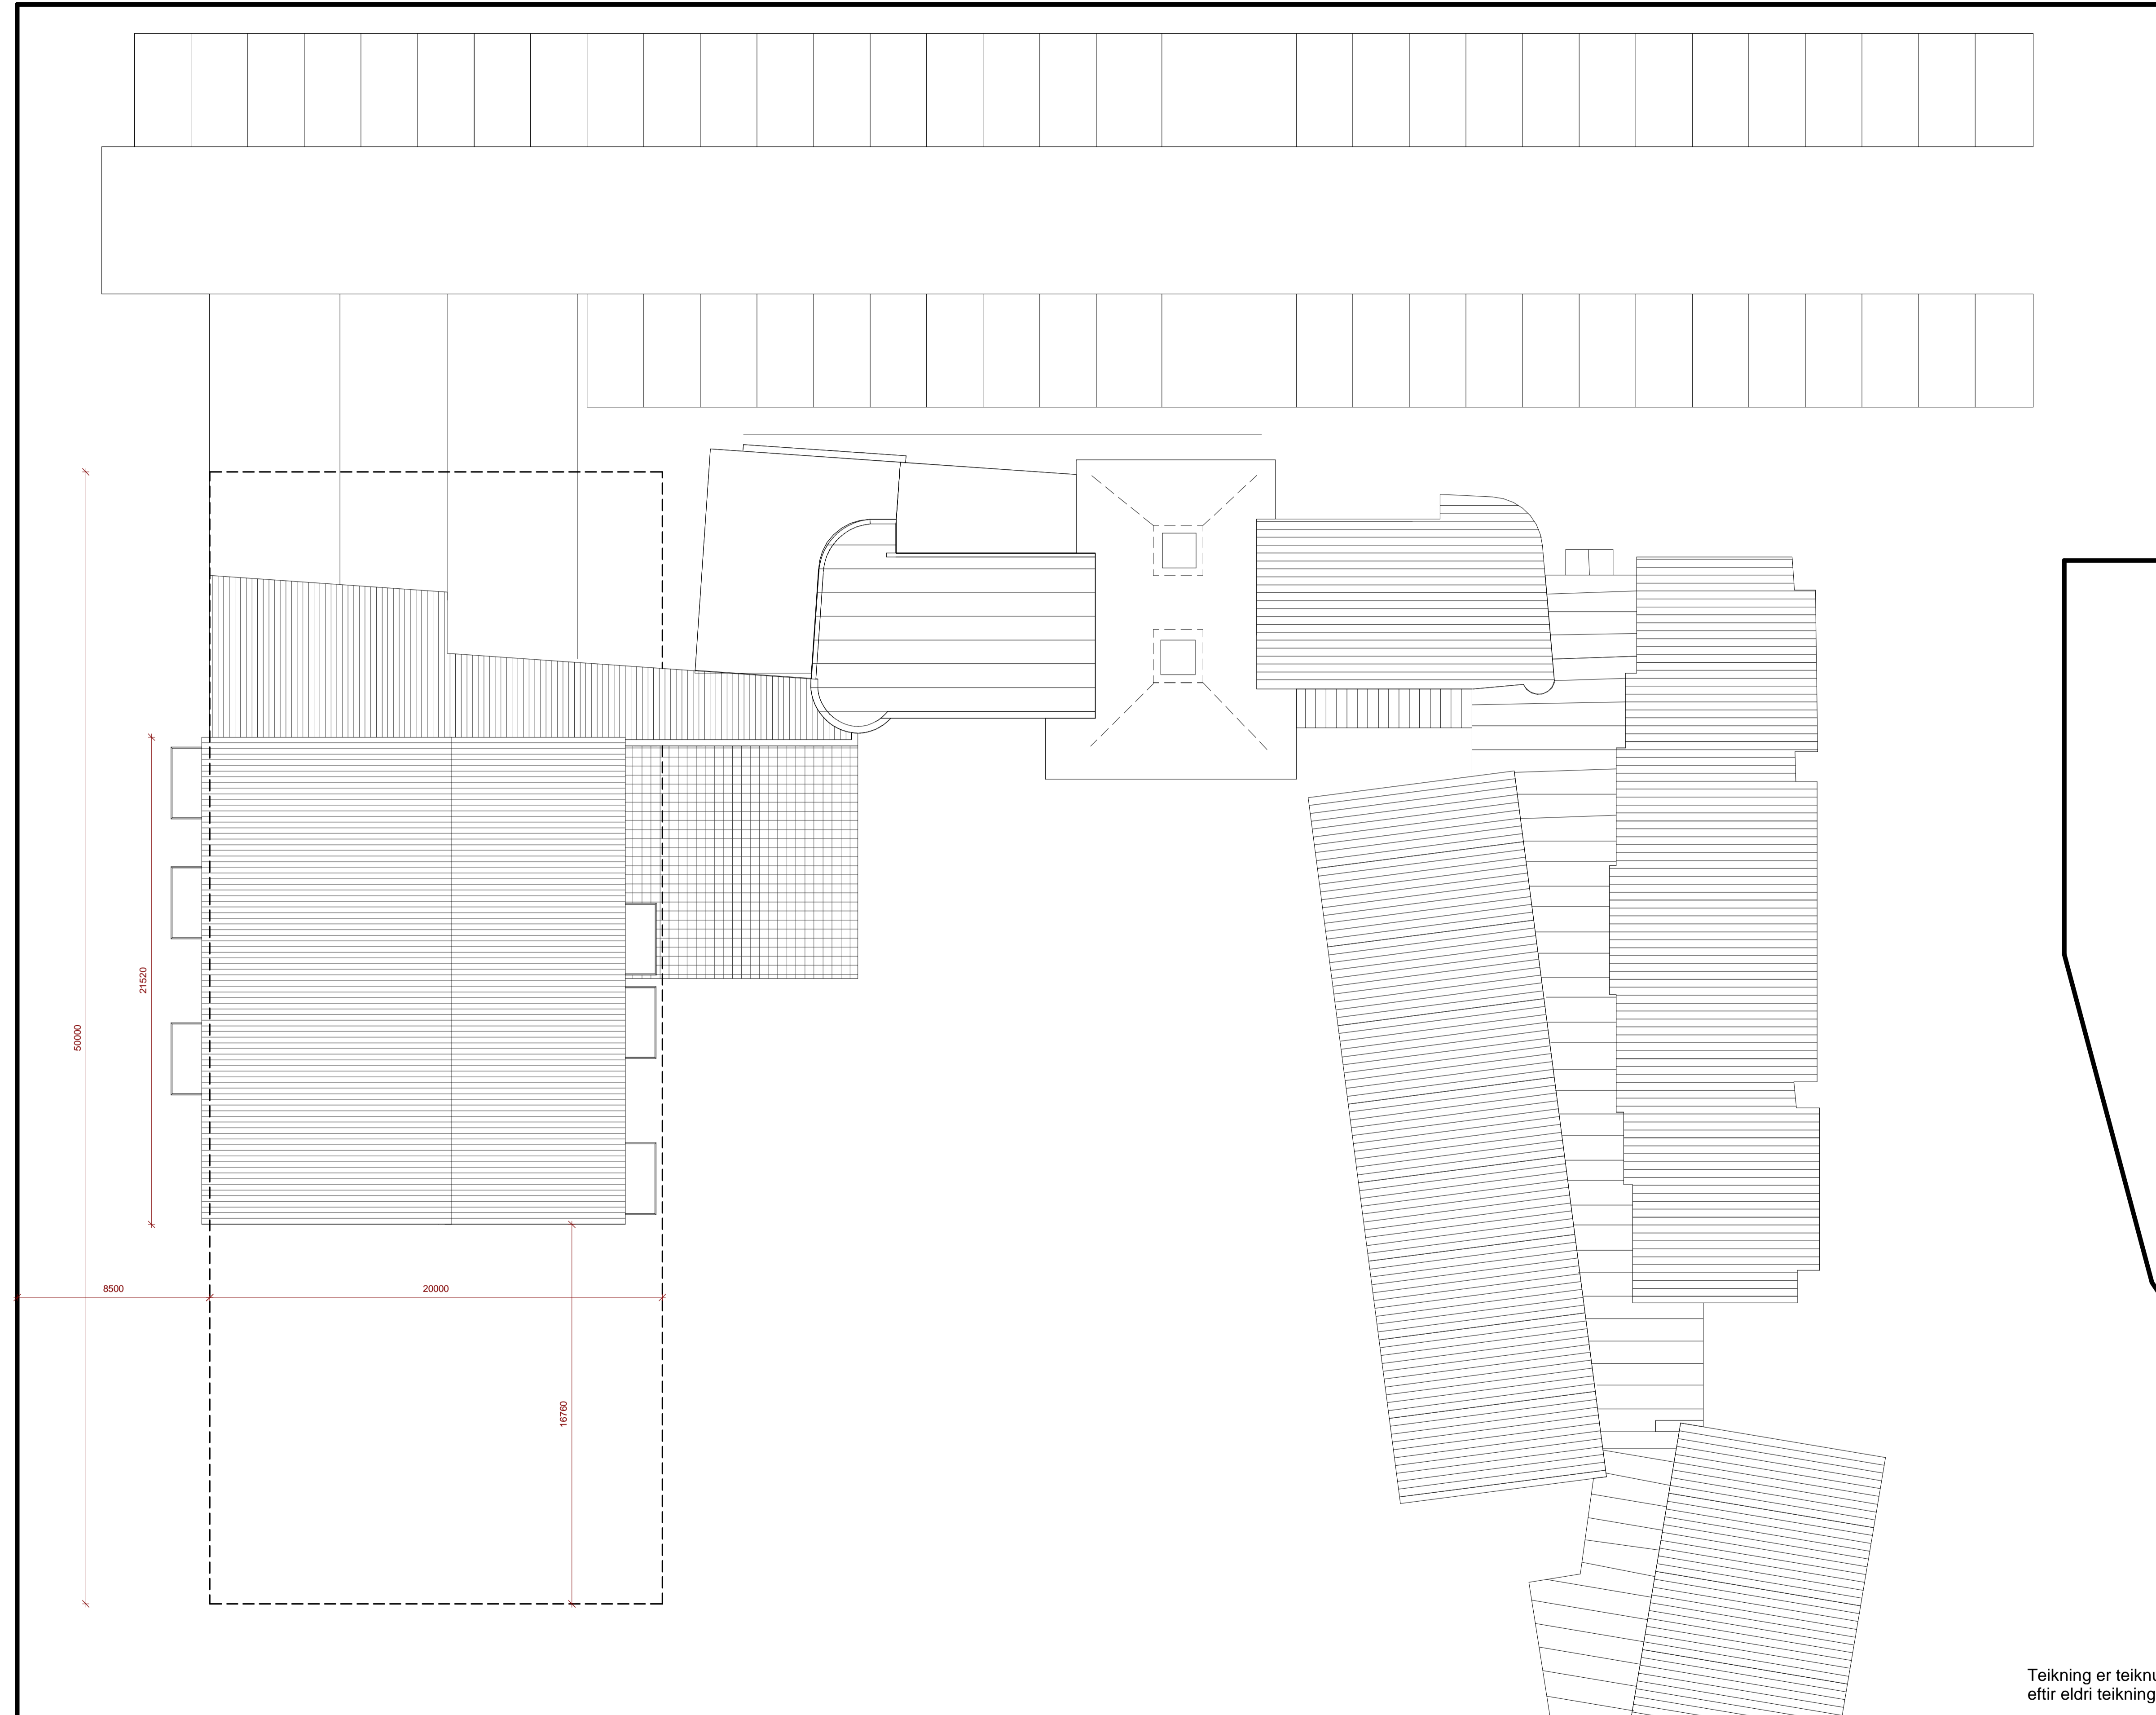

TEIKNING Í VINNSLU
 ENKI TIL NOTKUNAR Í BYGGINGARSVENI

Afstöðumynd
 1 : 150

----- Byggingarreitur
 _____ Lóðarmörk

Útg.	Dags.	Skýring	Br.af.

Teikning er teiknuð upp
 eftir eldri teikningu

Þjónustuhúss aldraða Öfusi Egilsbraut 9		Tækniþjónusta SÁ ehf Hafnargata 60 230 Keflavík Sí: 421-5105 sigurdur@t1-sa.is	
Afstöðumynd Tillaga nr. 4		Hannað ÞG	Teiknað ÞG
Sigurður Ásgrímsson kt:161161-2929 MTFI		Yfirfarið SÁ	Dags. 20.04.2018
		Mvk.	1014-100