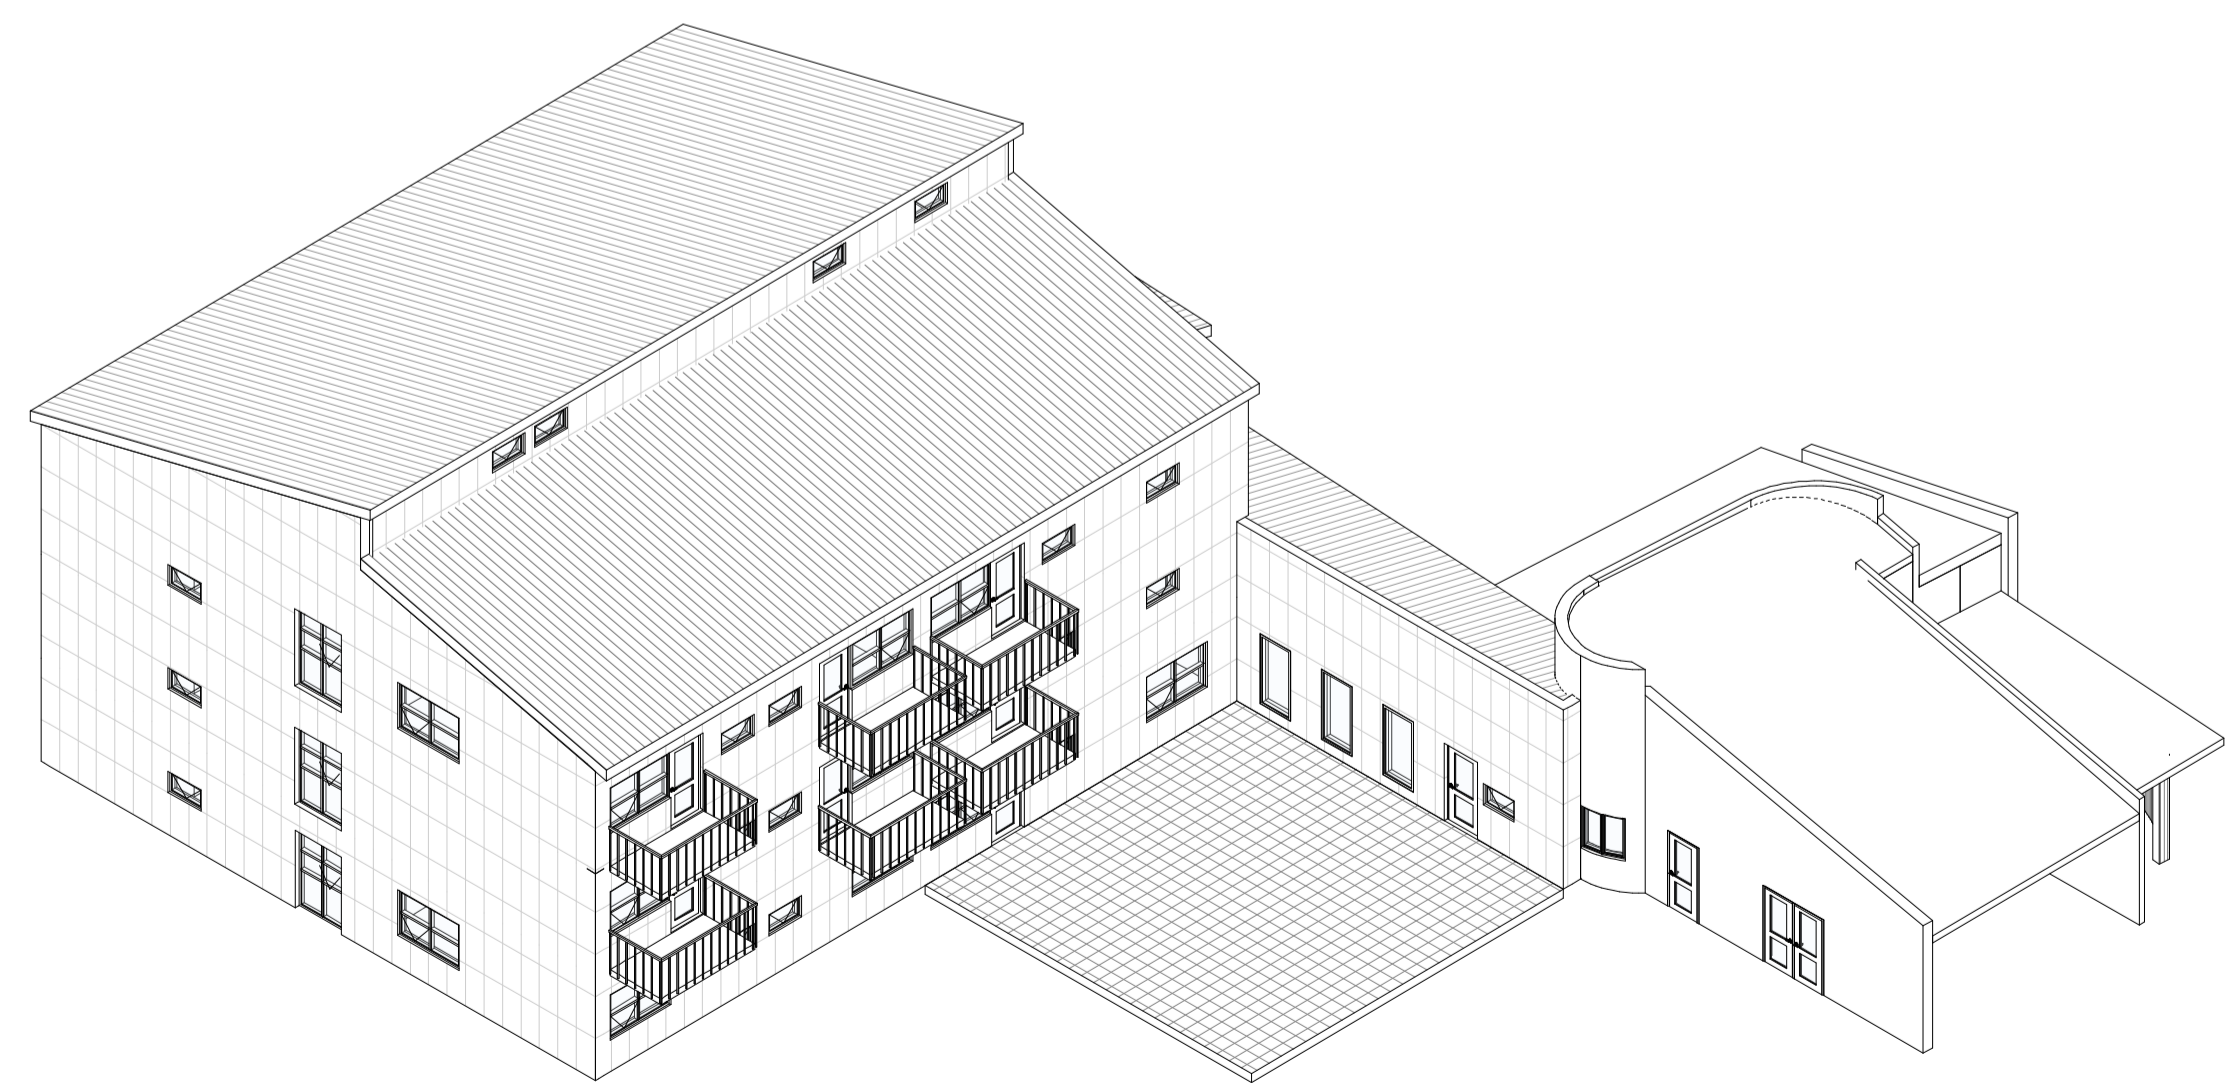

TEIKNING Í VINNSLU
 ENKI TIL NOTKUNAR Á BYGGINGARBYRÐI

Austur
1 : 100

Suður
1 : 100

Vestur
1 : 100

Norður
1 : 100

Útg.	Dags.	Skýring	Br.áf.

Þjónustuhúss aldraða Örfusi Egilsbraut 9		Tækniþjónusta SÁ ehf	
Útlit Tillaga nr. 4		Hannað ÞG	Teiknað ÞG
Sigurður Ásgrímsson kt:161161-2929 MTFI		Yfirfarið SÁ	Dags. 20.04.2018
<i>Sigurður Ásgrímsson</i>		Mvk.	nr. 1014-102