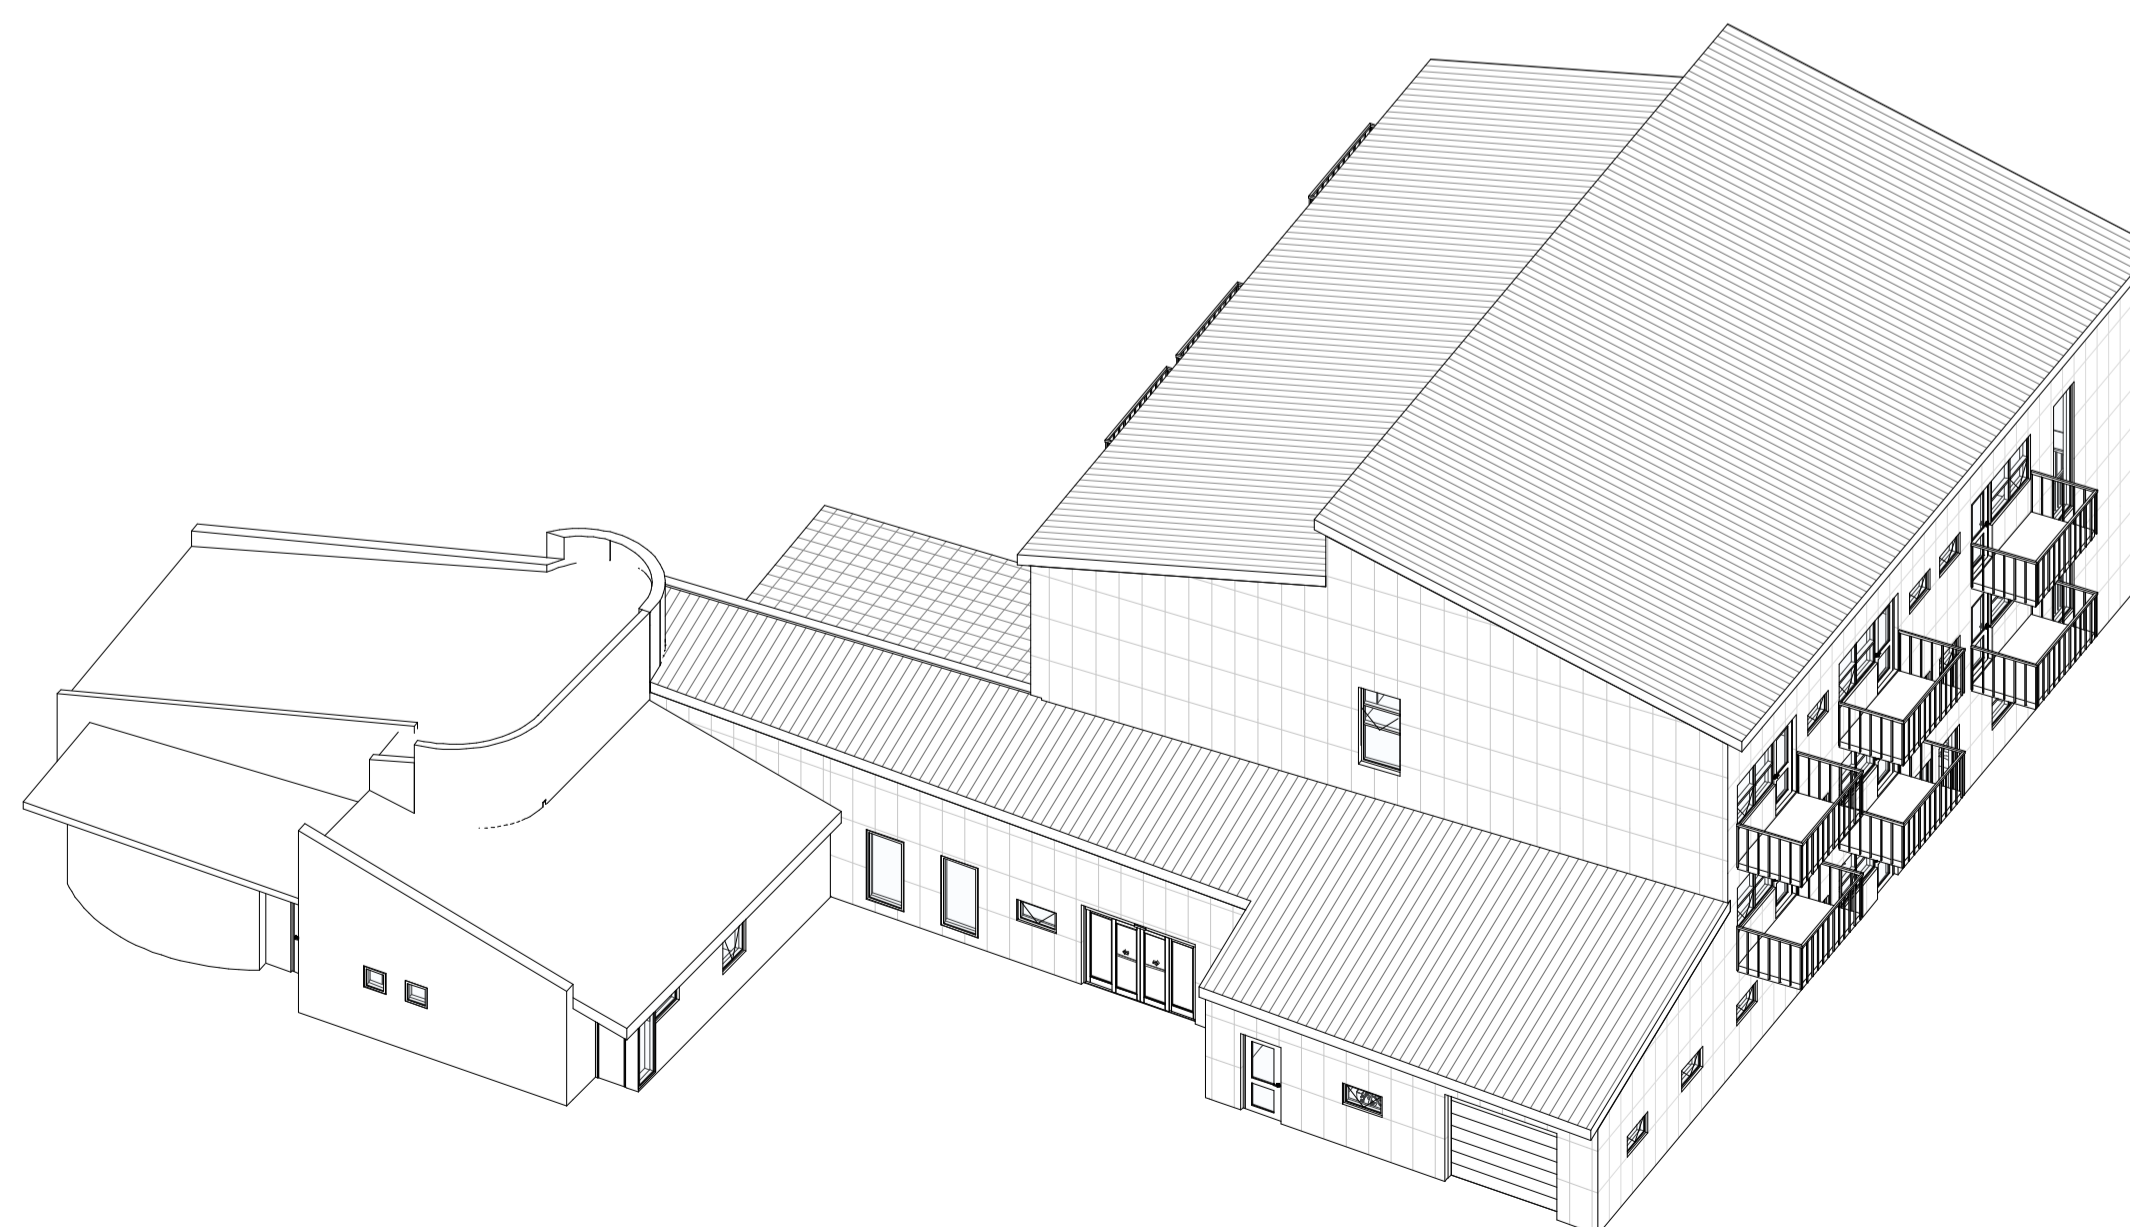

TEIKNING Í VINNSLU
 ENKI TIL NOTKUNAR Á BYGGINGARBYRÐI

Austur
1 : 100

Suður
1 : 100

Vestur
1 : 100

Norður
1 : 100

Útg.	Dags.	Skýring	Br.áf.

Þjónustuhúss aldraða Örfusi Egilsbraut 9		Tækniþjónusta SÁ ehf	
Útlit Tillaga nr. 4		Hannað ÞG	Teiknað ÞG
Sigurður Ásgrímsson kt:161161-2929 MTFI		Yfirfarið SÁ	Dags. 20.04.2018
<i>Sigurður Ásgrímsson</i>		Mvk.	nr. 1014-102