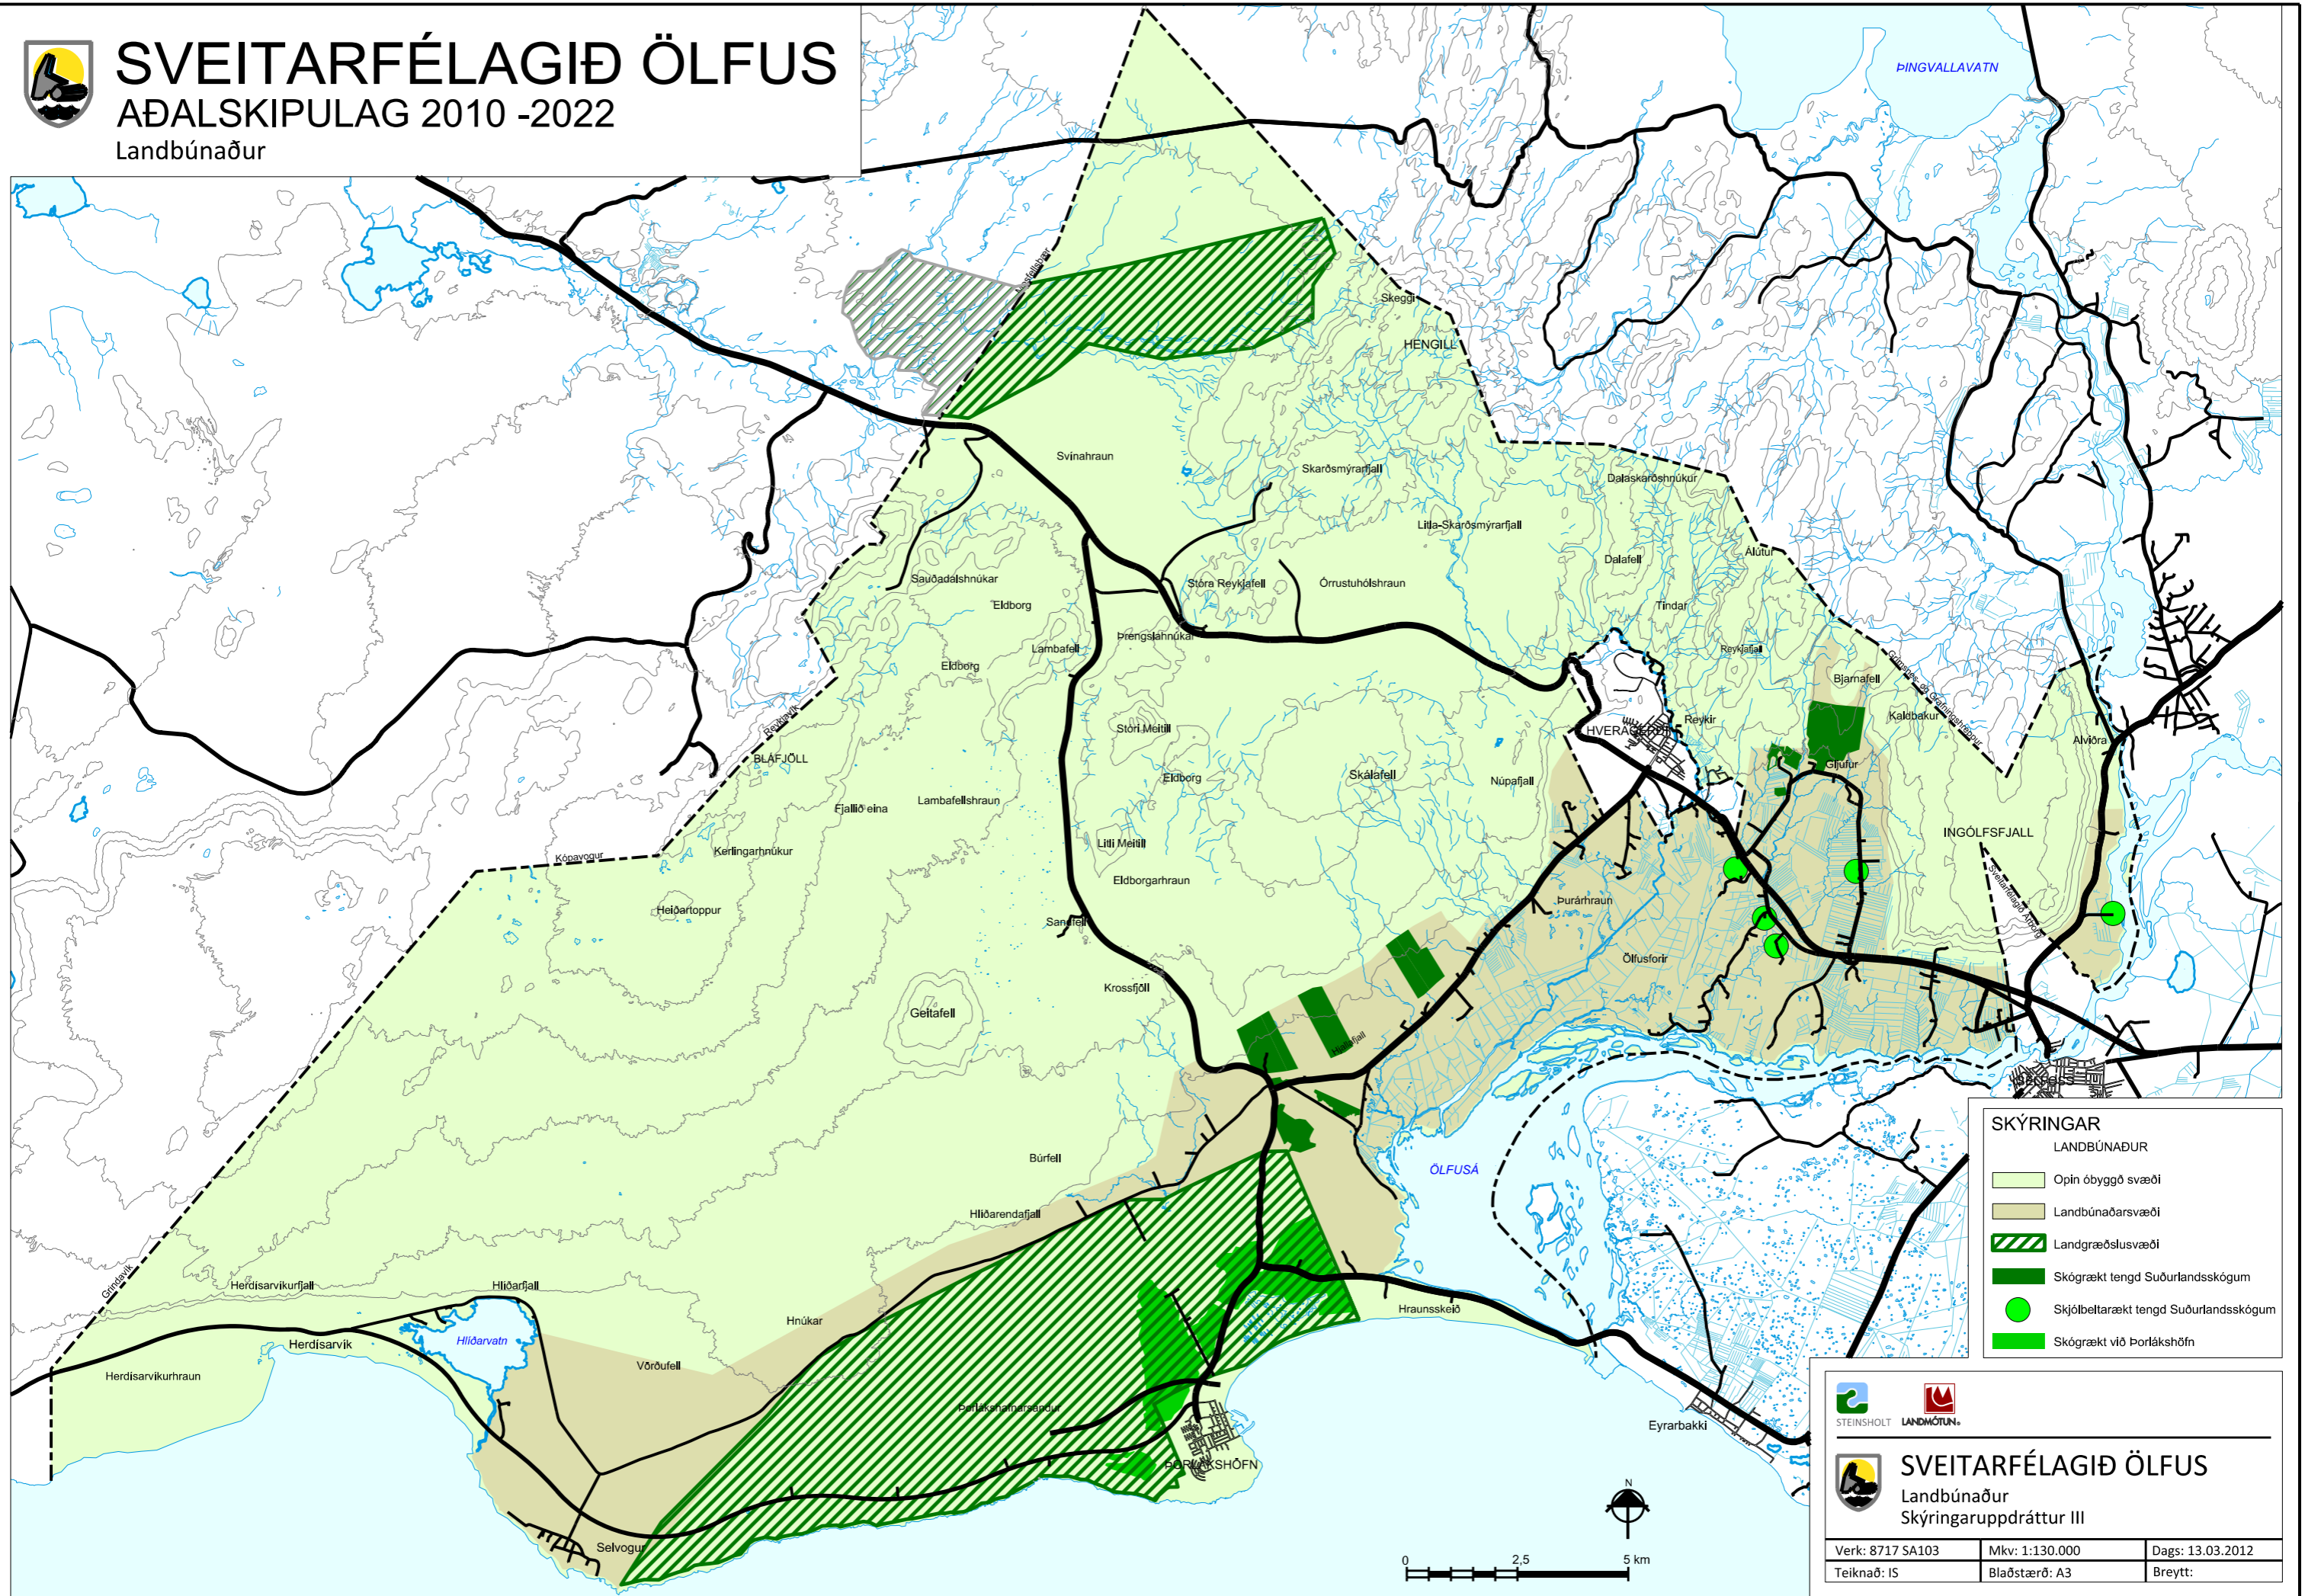

## ADALSKIPULAG 2010 -2022

Landbúnaður

**SKÝRINGAR**

LANDBÚNAÐUR

- Opin óbyggð svæði
- Landbúnaðarsvæði
- Landgræðslusvæði
- Skógrækt tengd Suðurlandsskógum
- Skjólbeltarækt tengd Suðurlandsskógum
- Skógrækt við Þorlákshöfn

**SVEITARFÉLAGIÐ ÖLFUS**  
Landbúnaður  
Skýringaruppráttur III

Verk: 8717 SA103	Mkv: 1:130.000	Dags: 13.03.2012
Teiknað: IS	Bláðstærð: A3	Breytt: