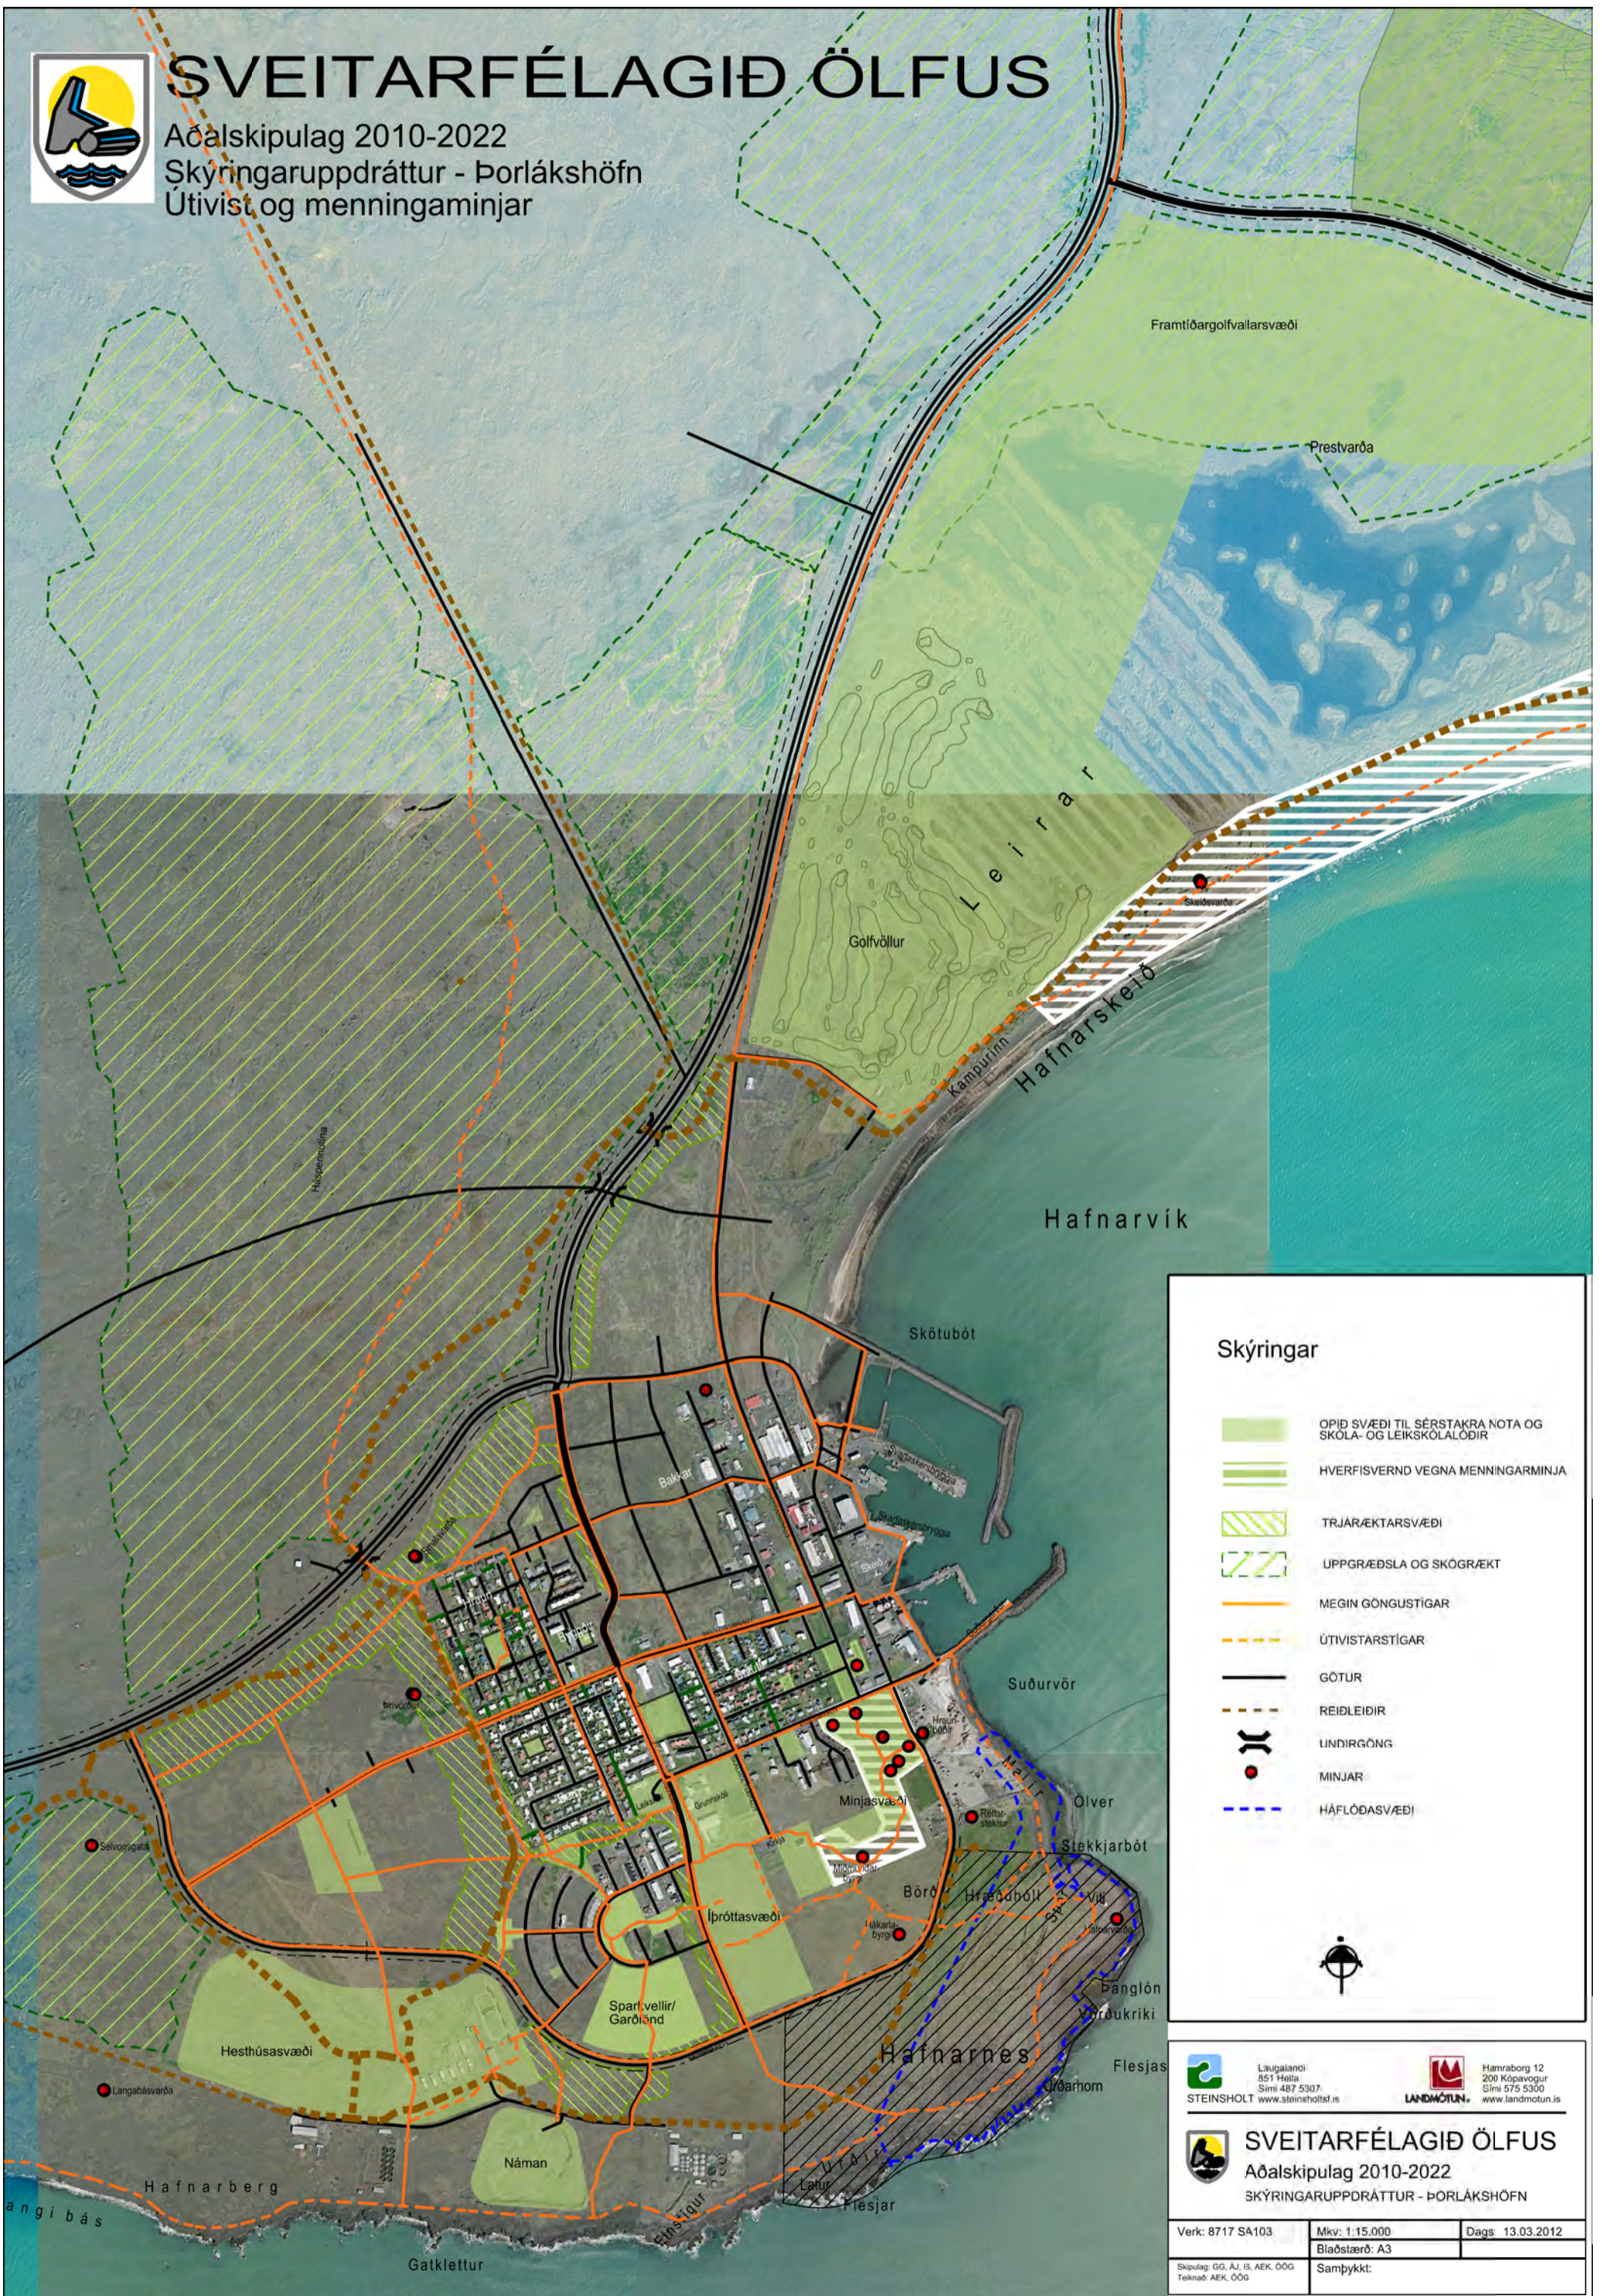

SVEITARFÉLAGIÐ ÖLFUS

Aðalskipulag 2010-2022
Skýringaruppdráttur - Þorlákshöfn
Útivist og menningaminjar

Skýringar

- OPIÐ SVÆÐI TIL SÉRSTAKRA NOTA OG SKÓLA- OG LEIKSKÓLALÓÐIR
- HVERFISVERND VEGNA MENNINGARMINJA
- TRJÁRÆKTARSVÆÐI
- UPPGRÆÐSLA OG SKÓGRÆKT
- MEGIN GÖNGUSTÍGAR
- ÚTIVISTARSTÍGAR
- GÖTUR
- REIDLEIDIR
- LINDIRGÖNG
- MINJAR
- HÁFLÖBASVÆÐI

Laugalandi
851 Hella
Sími 487 5307
STEINSHOLT www.steinholt.is

Hamraborg 12
200 Kópavogur
Sími 575 5300
LANDMÖTUN www.landmotun.is

SVEITARFÉLAGIÐ ÖLFUS

Aðalskipulag 2010-2022
SKÝRINGARUPPDRATTUR - ÞORLÁKSHÖFN

Verk: 8717 SA103	Mkv: 1.15.000	Dags: 13.03.2012
Skiplag: GG, AJ, IS, AEK, ÖÖG	Blaðstærð: A3	Samþykkt:

Teiknað: AEK, ÖÖG